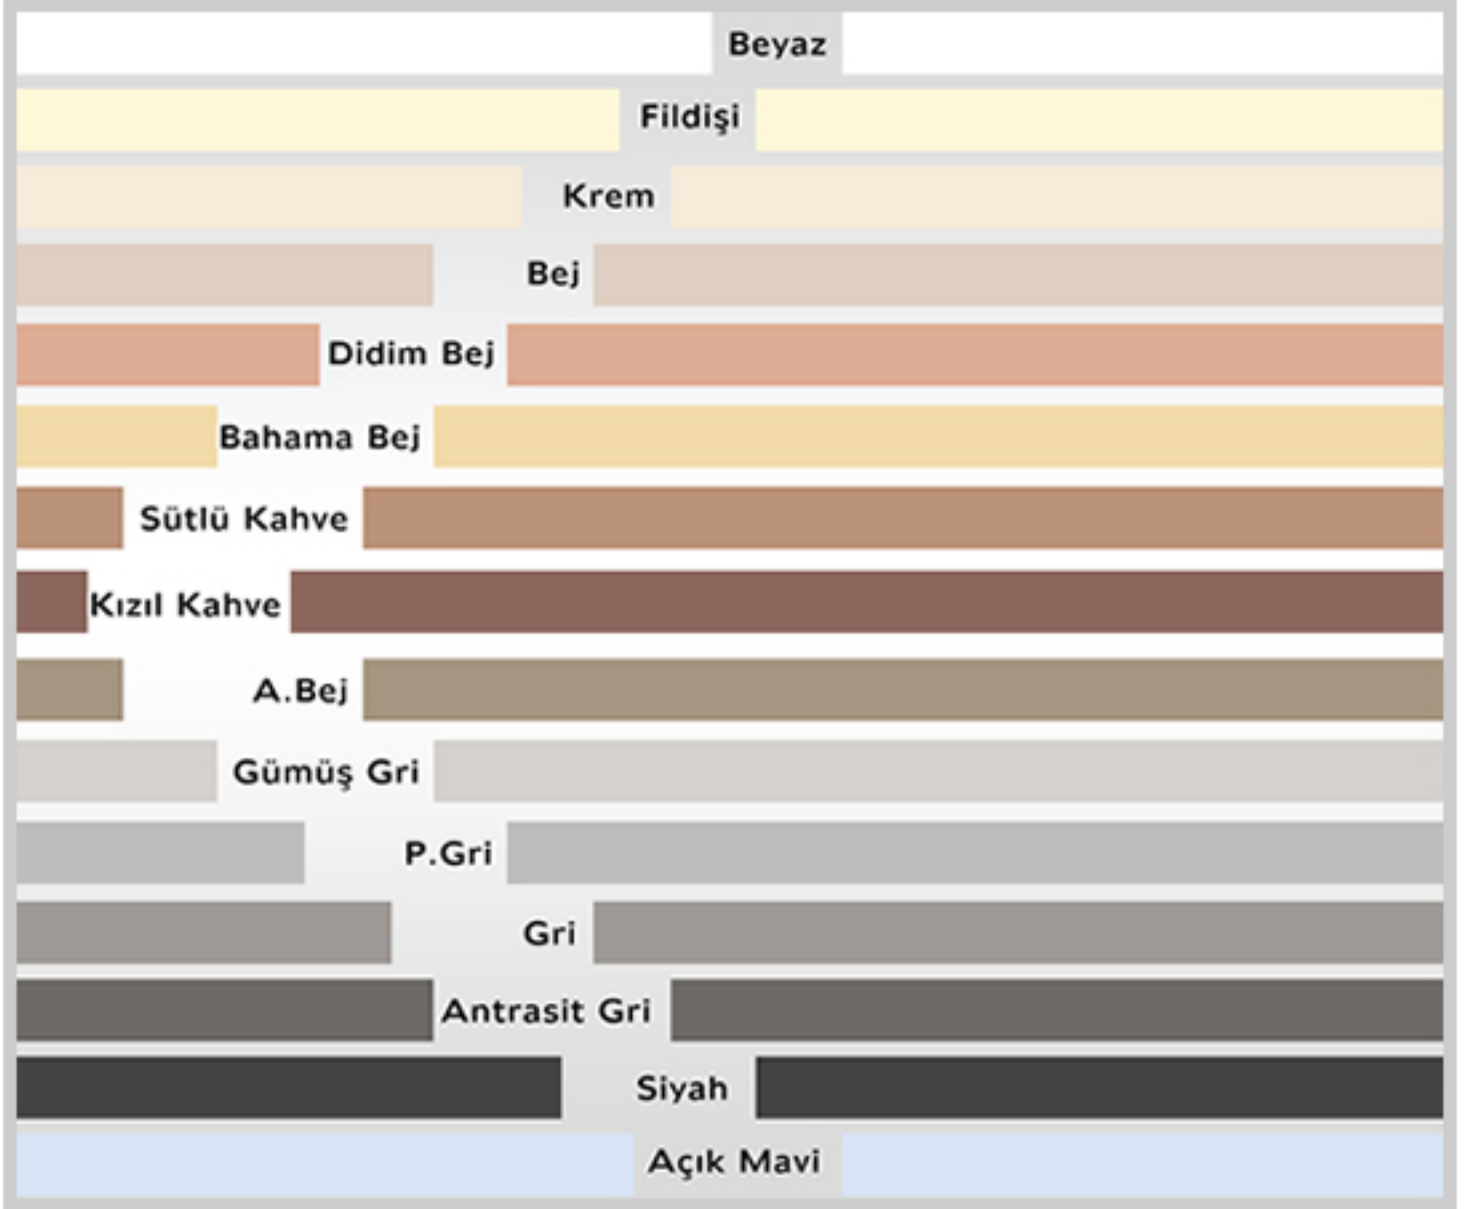

ALLMAX

"Kalitede Ustayız"

DERZ DOLGU

Renk Kartelası